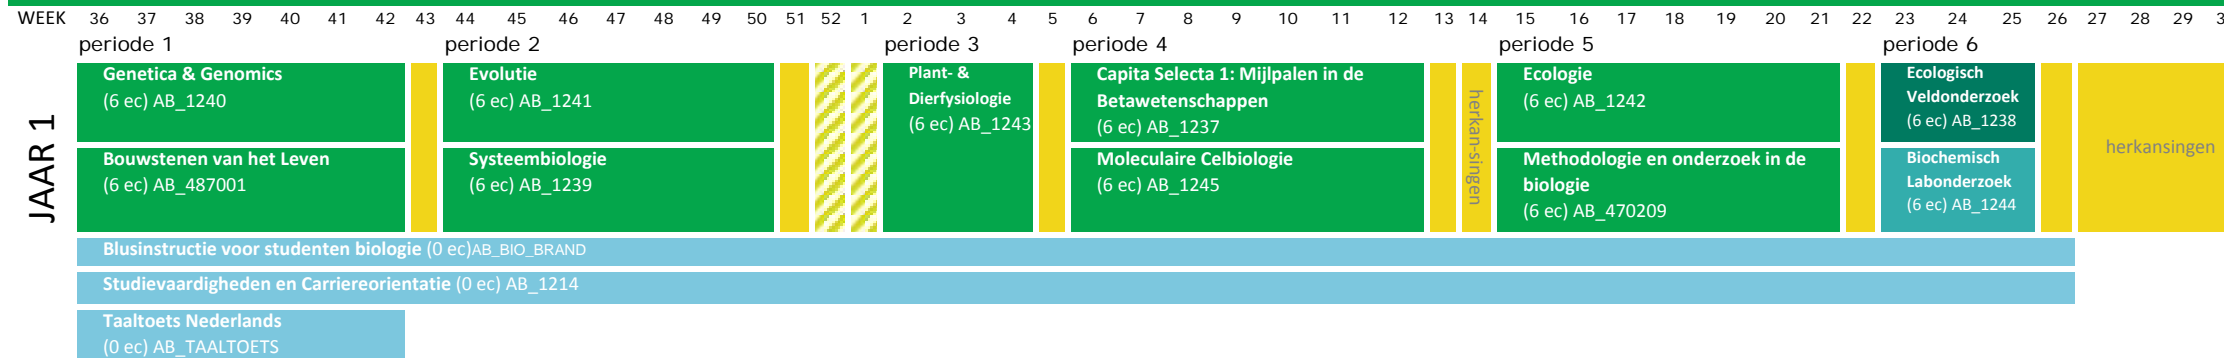

# Jaarschema BSc Biologie 2018-2019

\* oude curriculum